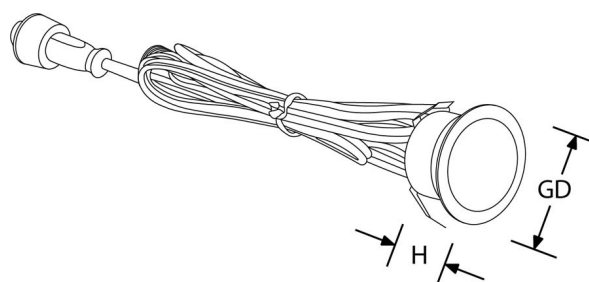

EN-DK6 M-Lite™ Altanljus i 6 pack, IP67

M-Lite™-seriens altanljus kommer i ett pack av 6 stycken lampor med IP67, gjorda i rostfritt stål. Med "plug and play" connectors. Idealisk för utvändiga och invändiga applikationer, såsom altan- eller låg nivåsbelysning. Ljusen fungerar bra i både värme och kyla. Leveras med ett drivdon, 5 W.

ENLITE
AURORA LIGHTING GROUP

Viktig basfakta

Livslängd (timmar)	50000
Skyddsklass IP	IP67
Skyddsklass IK	IK04
Arbetsstemperatur	-30° till 60 °C
Dimbar	Nej
Vikt (kg)	0,318
Garanti	3 År

Produkter

ART.NR	Borrhål (Ø/mm)	Diameter (Ø/mm)	Effekt (W)	Färg (kelvin)	Höjd (mm)	Ljusflöde (lumen)	Spridningsvinkel (°)
EN-DK6/30	25	30	3,6	3000	18,5	72	120
EN-DK6/40	25	30	3,6	4000	18,5	72	120
EN-DK6/BLU	25	30	3,6		18,5		120